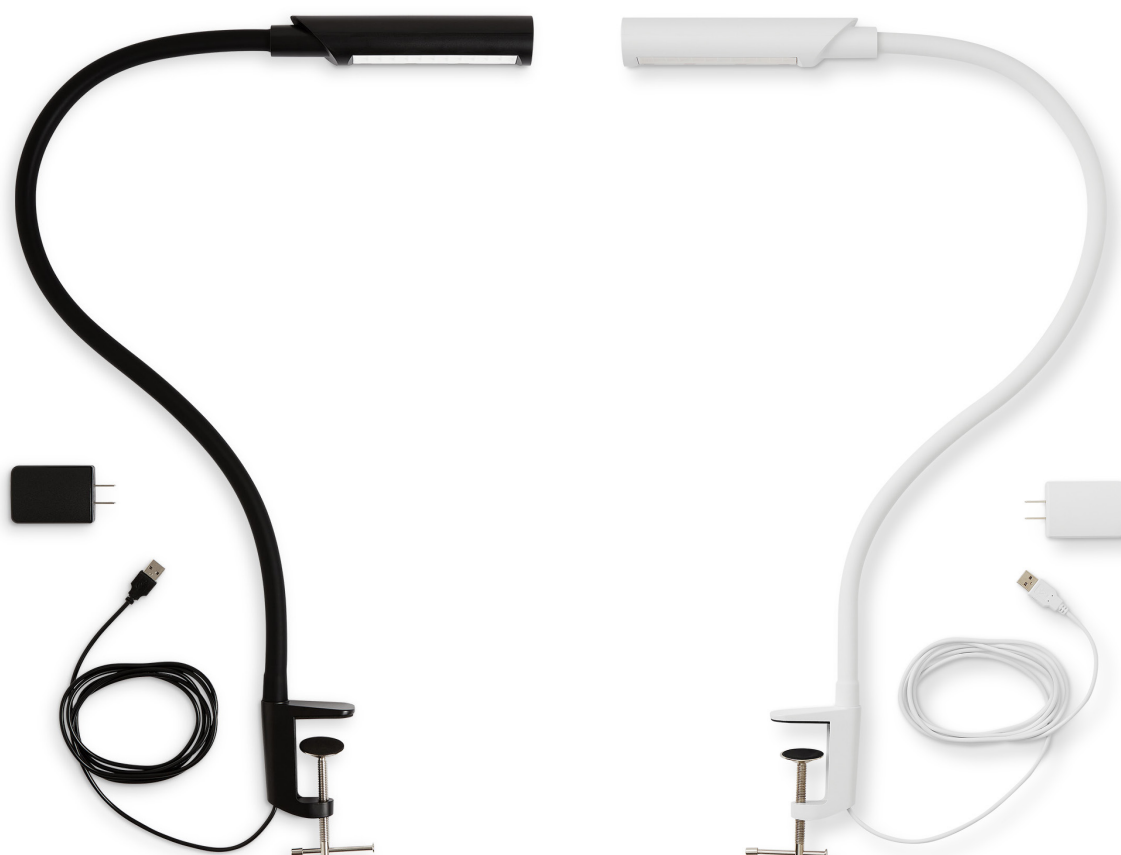

UberLight Flex 3100TL en 3200TL

De voordelen van deze LED lamp met klembevestiging zijn namelijk legio. De rode draad is de hoge mate van instelbaarheid. Zo kan het LED hoofd maar liefst 270° gedraaid en maakt de siliconen gooseneck of zwanenhals-constructie van 67 centimeter dat de UberLight Flex zich in iedere gewenste positie laat buigen. Geen plek hoeft meer zonder verlichting te blijven. En door de materiaalkeuze is de duurzaamheidsfactor ook nog eens erg hoog. Het feit dat de UberLight Flex zich aan ieder oppervlak laat klemmen (tot een dikte van 5,35 centimeter) betekent eveneens dat deze lamp niet kan omvallen én tegelijkertijd licht van gewicht kan blijven. Een ander voordeel van de UberLight Flex is dat het licht op maar liefst negen verschillende manieren ingesteld kan worden. Zo zijn er drie verschillende helderheidsinstellingen voor drie verschillende kleurwarmte-instellingen. LED betekent natuurlijk een laag stroomverbruik. Zo laag, dat een 5V USB aansluiting de UberLight Flex van spanning kan voorzien. Hiervoor wordt een separate adapter meegeleverd, maar je kan de UberLight Flex ook op een geschikte USB poort kunnen aansluiten. Het enige minpunt van een UberLight Flex is, dat je er wellicht eentje extra zal moeten bestellen als je erachter komt dat hij ook erg handig is als leeslamp, het uitlichten van jezelf bij een videocall of voor al die klusjes waar altijd meer en beter licht nodig is.

Warm White (2700k)

Natural White (4000k)

Ultra Bright (5000k)

Prijzen UberLight Flex

UberLight Flex 3100TL	Flexibele LED verlichting. Tot 600 Lumens en CRI van 80+, levensduur van 60.000 uur, 3 kleurtemperaturen (2700K, 4000K en 6000K), 3 intensiteitsinstellingen (6W, 4W en 2W), 270° rotatie. Afmetingen: klem 5,3 cm, zwanenhals plus LED hoofd (19 cm) totaal 114 cm. Diameter LED hoofd 3,8 cm. Lengte USB kabel: 180 cm.	€ 119,00
UberLight Flex 3200TL	Als 3100TL, maar dan uitgevoerd in het zwart.	€ 119,00